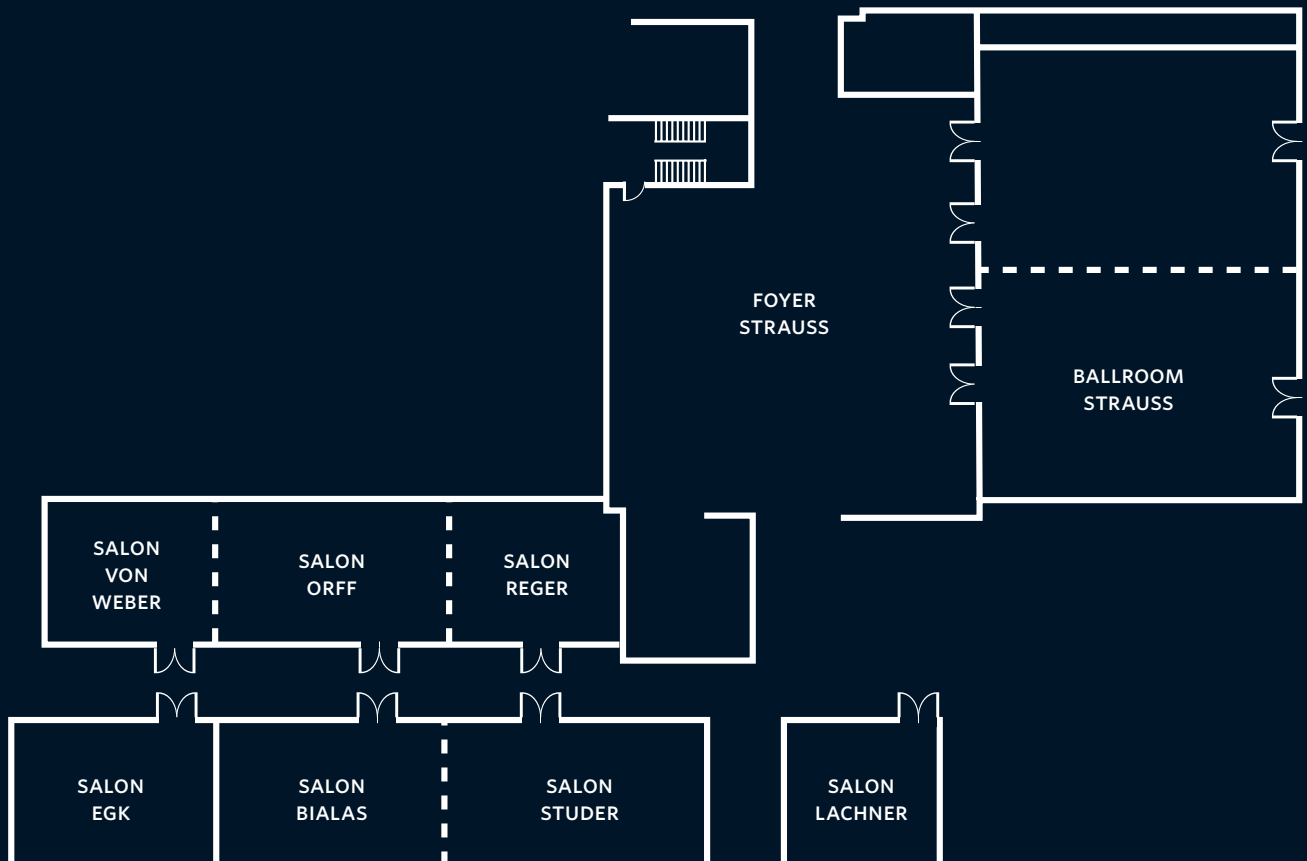

Sitzungszimmer	U-Form	Theater	Klassenzimmer	Bankett	Rezeption	Etage	Bereich (m)	Dimensionen L x B x H (m)	Klimaanlage	Starkstrom	Tageslicht	Dimmer
Salon Egk	18	15 (18)	—	18	20	—	Erdgeschoss	45	8,86 x 5,18 x 3,2	•	—	•	•
Salon Lachner	10	—	—	—	—	—	Erdgeschoss	35	6,75 x 5,18 x 3,2	•	—	•	•
Salon Reger	15	15	30	18	20	20	Erdgeschoss	35	6,72 x 5,18 x 3,2	•	—	•	•
Salon Orff	25	25	50	36	40	50	Erdgeschoss	55	10,7 x 5,18 x 3,2	•	—	•	•
Salon von Weber	15	15	30	18	20	20	Erdgeschoss	35	6,72 x 5,18 x 3,2	•	—	•	•
Salons Reger + Orff	45	45	80	60	70	70	Erdgeschoss	91	17,56 x 5,18 x 3,2	•	—	•	•
Salons Orff + Von Weber	45	45	80	60	70	70	Erdgeschoss	91	17,56 x 5,18 x 3,2	•	—	•	•
Salons Reger + Orff + Von Weber	60	60	140	96	110	120	Erdgeschoss	126	24,42 x 5,18 x 3,2	•	—	•	•
Salon Bialas	25	25	50	36	40	50	Erdgeschoss	55	10,61 x 5,18 x 3,2	•	—	•	•
Salon Studer	25	25	50	36	40	50	Erdgeschoss	55	10,61 x 5,18 x 3,2	•	—	•	•
Salons Bialas + Studer	66	66	100	72	100	110	Erdgeschoss	111	21,59 x 5,18 x 3,2	•	—	•	•
Ballroom Strauss A	40	40	150	75	100	150	Erdgeschoss	126	9,75 x 12,95 x 3,65	•	•	—	•
Ballroom Strauss B	40	40	150	75	100	150	Erdgeschoss	126	9,75 x 12,95 x 3,65	•	•	—	•
Ballroom Strauss A + B	70	70	300	150	220	350	Erdgeschoss	256	19,83 x 12,95 x 3,65	•	•	—	•
Foyer Strauss	—	—	—	—	—	380	Erdgeschoss	284	—	•	•	—	•
Ballroom + Foyer	—	—	—	—	360	550	Erdgeschoss	541	—	•	•	—	•
Brunnenhof	—	—	—	—	200	400	Erdgeschoss	—	—	—	—	•	•