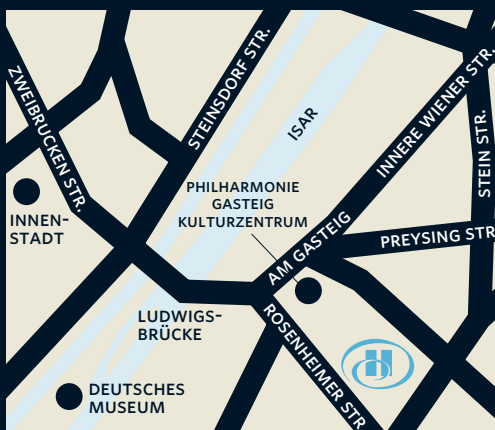

## DIE FAKTEN

Das Hilton Munich City liegt im beliebten Kultur- und Ausgeviertel Haidhausen und bietet die perfekte Oase für Geschäftsreisen oder einen Städtetrip. Jedes der modernen Zimmer verfügt über eine Reihe exklusiver Annehmlichkeiten, unterstützt durch einen freundlichen und professionellen Service. Entdecken Sie eine Welt gehobener Gastlichkeit, von exzellenten Restaurants bis hin zum voll ausgestatteten Fitnesscenter und den neuesten Einrichtungen für Geschäftsreisende – und das in unmittelbarer Nähe aller beliebten Touristenziele.

### RESTAURANT LÖWENSCHÄNKE

Dieses stilvolle, holzgetäfelte Restaurant ist spezialisiert auf traditionelle bayerische Küche und bei Gästen wie Einheimischen gleichermaßen beliebt. Erfrischen Sie sich mit einem echten Münchner Bier im Garten oder genießen Sie ein Abendessen vor dem Theaterbesuch. Natürlich finden Sie auch eine große Auswahl an internationalen und vegetarischen Gerichten auf der Karte.

### METROPOLIS BAR

Machen Sie es sich in einem Ledersessel gemütlich und genießen Sie schmackhafte Tapas und Snacks. Diese lebhaft, rauchfreie Bar ist bei den Einheimischen sehr beliebt und bietet eine exzellente Auswahl eigener Cocktail-Kreationen sowie Münchner Bier.

## LAGE

Das Hotel liegt im Herzen des Stadtteils Haidhausen. Zahlreiche historische Sehenswürdigkeiten, die zum Einkaufen beliebte Fußgängerzone rund um den Marienplatz sowie das Gasteig-Kulturzentrum (Heimat der Münchner Philharmoniker) sind nur wenige Minuten entfernt. Eine S-Bahn-Station direkt am Hotel sorgt für schnelle Verbindungen zum Flughafen, zur Messe München und zum Hauptbahnhof.