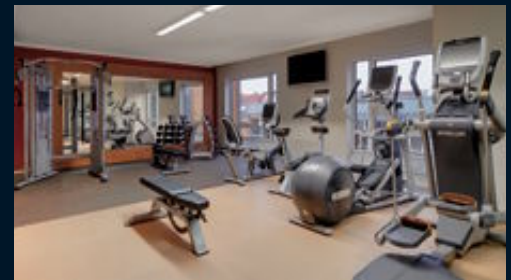

UNSERE EINRICHTUNGEN

HILTON FITNESS

Stärken Sie Ihre persönliche Fitness und gesundheitliche Balance auch unterwegs. Unser Fitnesscenter ist mit den neuesten Krafttrainings- und Kardiogeräten ausgestattet und unterstützt Sie dabei, einen idealen Ausgleich zum anstrengenden Alltag zu finden.

EXECUTIVE LOUNGE

Ruhe genießen, konzentriert arbeiten oder einfach entspannen und sich mit individuellem Service verwöhnen lassen - dies zeichnet das Executive Erlebnis in unserer exklusiven Lounge aus. Genießen Sie kostenfreies Frühstück, Snacks und Erfrischungsgetränke und einen individuellen Check-in und Check-out Service.